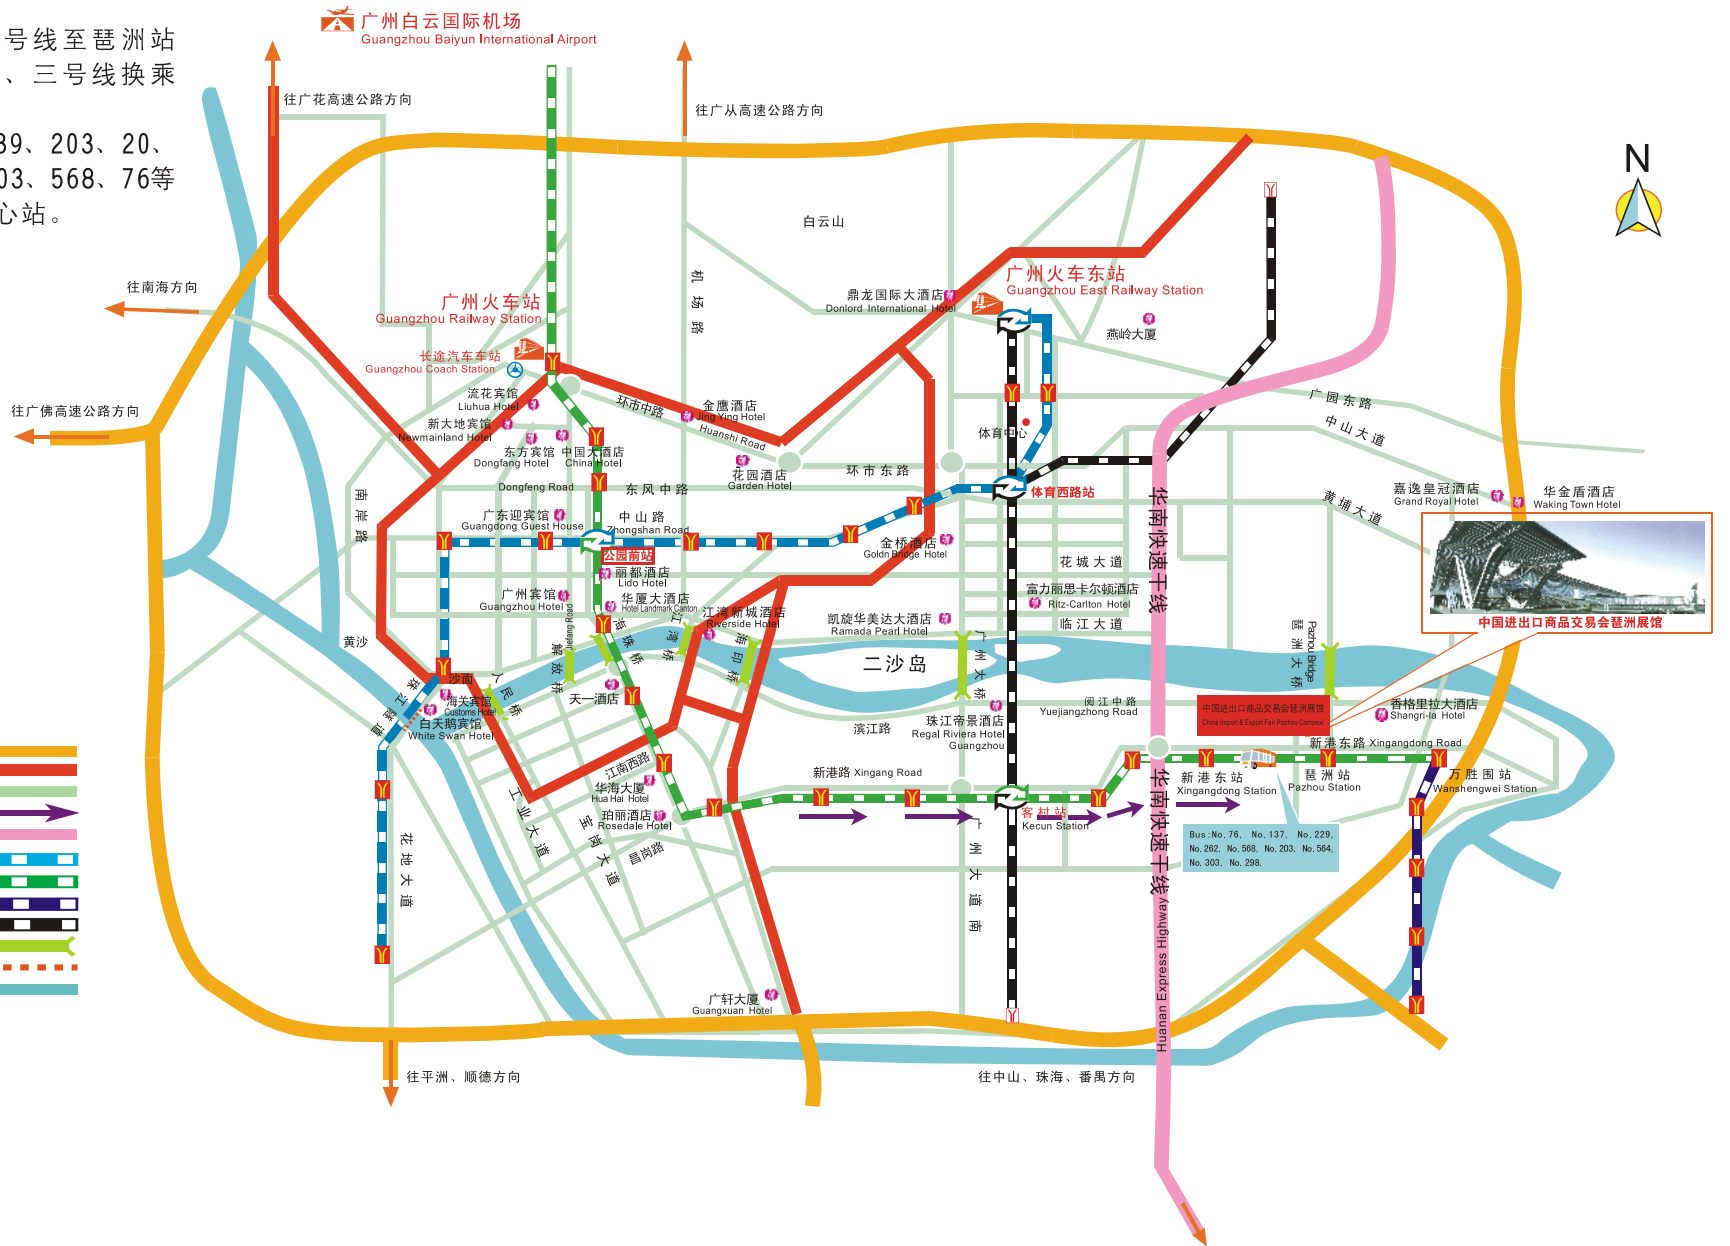

交通指南

交通指引:

地铁: 可乘地铁二号线至琶洲站出站, 或乘地铁一、三号线换乘地铁二号线。

公共汽车: 可乘139、203、20、229、262、298、303、568、76等线路至国际会展中心站。

路线图标

- 环城高速公路
- 内环路
- 主要干线
- 免费行车路线
- 收费路段
- 一号地铁线
- 二号地铁线
- 三号地铁线
- 四号地铁线
- 主要桥梁
- 过江隧道
- 珠江
- 环型立交
- 地铁站
- 指定酒店