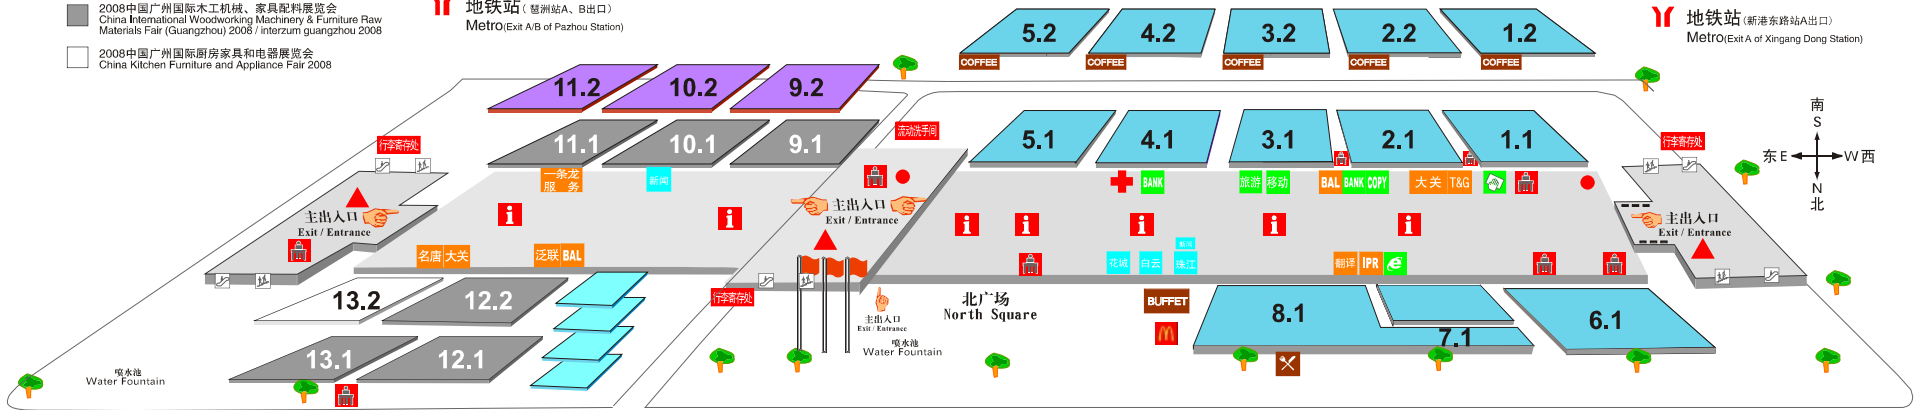

配套服务位置平面图

LAYOUT OF FAIRGROUND SERVICE POINTS

- 第二十一届中国广州国际家具博览会(办公家具展)
CIFF 2008(March) - Office Furniture
- 2008(春)中国广州国际家纺布艺展览会
Hometextile China 2008(March)
- 2008中国广州国际木工机械、家具配料展览会
China International Woodworking Machinery & Furniture Raw
Materials Fair (Guangzhou) 2008 / Interzum guangzhou 2008
- 2008中国广州国际厨房家具和电器展览会
China Kitchen Furniture and Appliance Fair 2008

地铁站 (琶洲站A、B出口)
Metro(Exit A/B of Pazhou Station)

地铁站 (新港东路站A出口)
Metro(Exit A of Xingang Dong Station)

预先登记取证处
Visitor Pre-registration

售票点
Ticket Office

来宾报到处：来宾办证
Visitor Registration

医疗室
Clinic

麦当劳
McDonald's

邮局
Post

移动
Mobile

BANK 银行
Bank

旅游
Travel

花城 花城会议室—研讨会会场
Huacheng Conference Room—Seminar

白云 白云会议室—研讨会会场
Baiyun Conference Room—Seminar

珠江 珠江—海外买家休息室
Zhujiang—VIP/Oversea Buyers' Lounge

新闻 新闻中心 / 编辑部
Press Room / Editorial Room

一条龙服务 大会一条龙服务中心
One-stop Service Center