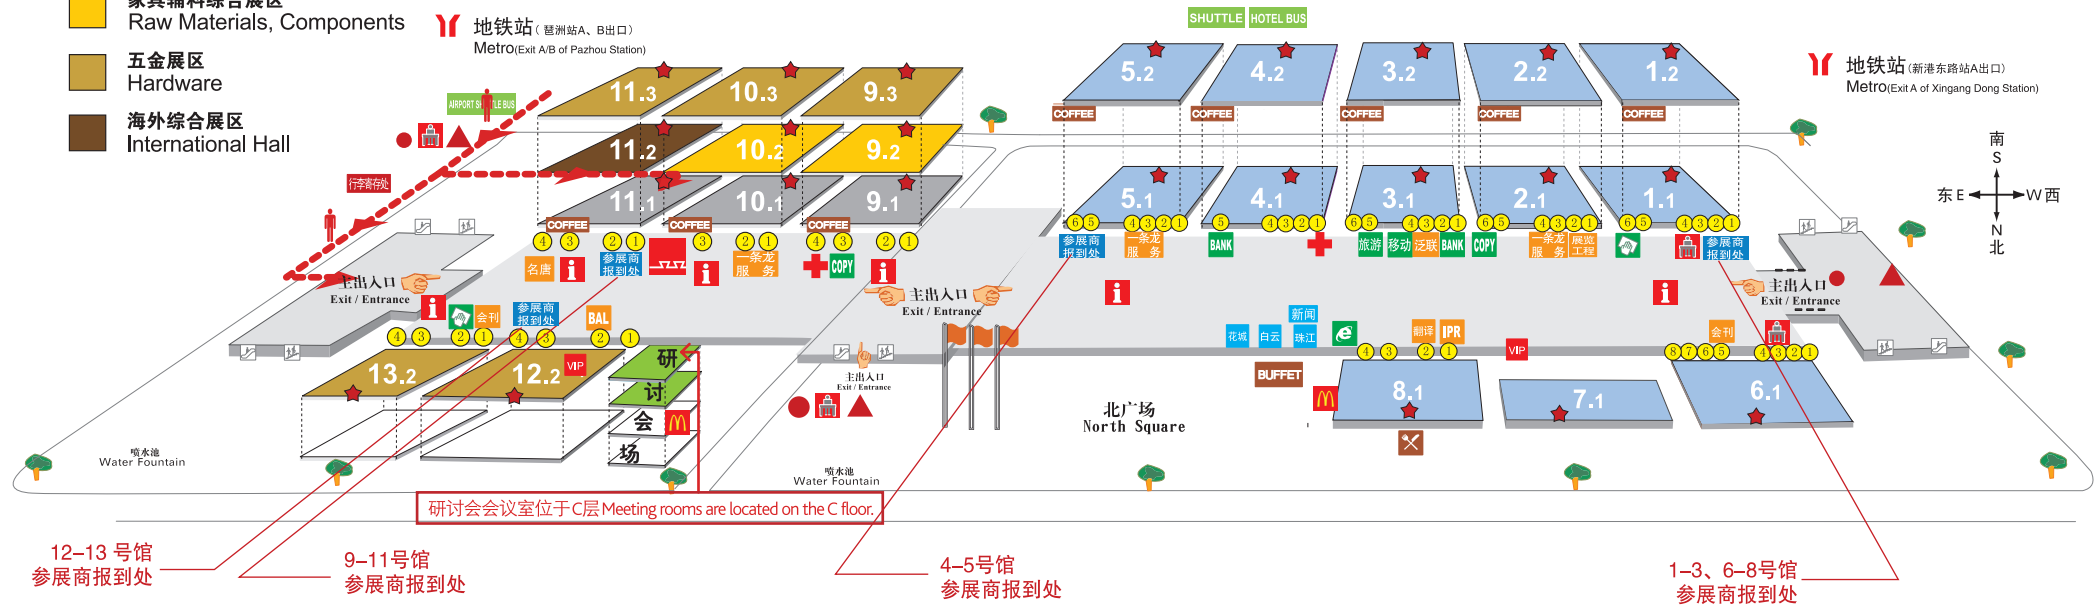

展区分布图 Hall Plan

- 办公环境展
CIFF - Office Show
- 木工机械展区
Machinery
- 家具辅料综合展区
Raw Materials, Components
- 五金展区
Hardware
- 海外综合展区
International Hall

配套服务位置平面图 LAYOUT OF FAIRGROUND SERVICE POINTS

研讨会会议室位于C层 Meeting rooms are located on the C floor.

国际展商报到处
International Exhibitor Registration Counter

国际展商服务柜台
International Exhibitor Service Counter

预先登记取证处 Visitor Pre-registration	电子商务中心：收发电子邮件及上网 E-business Center	海外买家休息室 VIP/Oversea Buyers' Lounge	保昌 - 大会承运商 Baltrans-Official Forwarder
售票点 Ticket Office	邮局 Post	咨询中心 Information	中心展览工程公司-大会承建商 Official Contractor
来宾报到处：来宾办证 Visitor Registration	银行 Bank	专利版权咨询点 IP Rights	名唐-大会承建商 Official Contractor
医疗室 Clinic	移动 Mobile	展厅内承建、承运服务点 Exhibitor Consulting Service	会刊发放处 Show Catalogue
麦当劳 McDonald's	旅游 Travel	新闻中心 / 编辑部 Press Room / Editorial Room	穿梭巴士上客点 Shuttle Bus
盒饭快餐 Fastfood	咖啡、饮料点 Cafeteria	大会一条龙服务中心 One-stop Service Center	酒店巴士上客点 Hotel Bus
商务中心 Business Center	自助餐 Buffet	泛联 - 大会承运商 Agility-Official Forwarder	机场巴士下客点 Airport Shuttle Bus
			①~⑧ 对应各展馆服务台编号